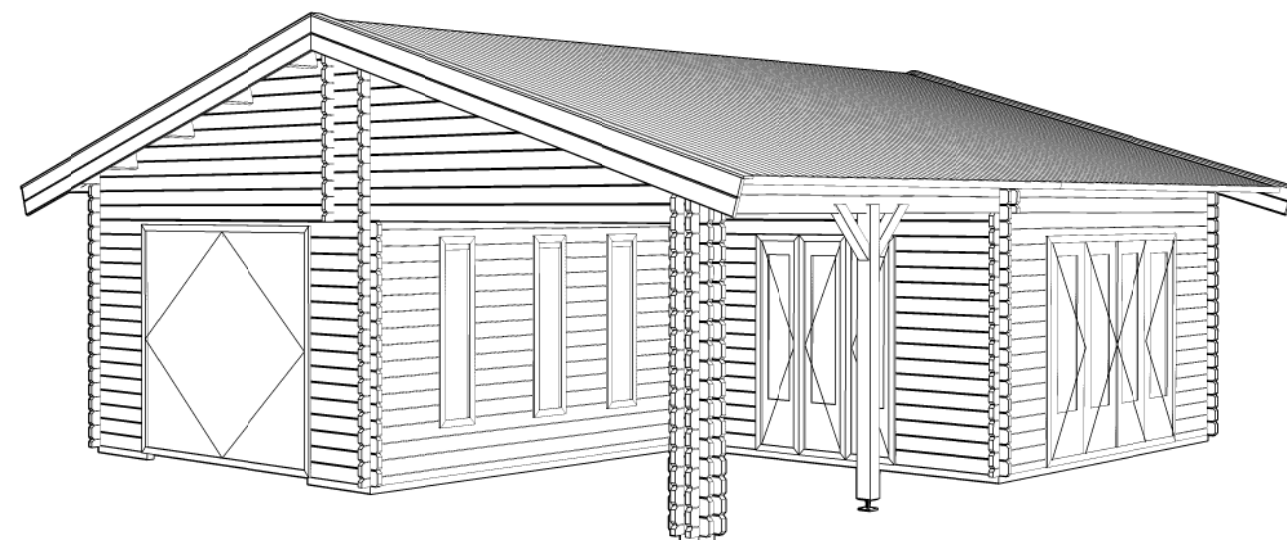

Plattegrond / Plan

Blokhut / Log cabin - Miami

Omschrijving / Description:
750 x 800cm / 44mm
Onderdeel / Component:
Bouwtekening / Construction drawing
Dealer:
Dealer
Ref.:
Ref

Ordernr.:
BM06
Schaal / Scale:
1:50
BLAD NR.:
BT

LUGARDE[®]
©LUGARDE® Laren Holland
www.lugarde.com
sale@lugarde.nl
Simply the best

Vooraanzicht / Front view / Vorderansicht

(R) Zijaanzicht / Side view / Seiten ansicht

Achteraanzicht / Rear view / Hinterseite

(L) Zijaanzicht / Side view / Seiten ansicht

Blokhut / Log cabin - Miami

Omschrijving / Description:
750 x 800cm / 44mm
Onderdeel / Component:
Bouwtekening / Construction drawing
Dealer:
Ref.:

Ordernr.:
BM06
Schaal / Scale:
1:50
BLAD NR.:
BT