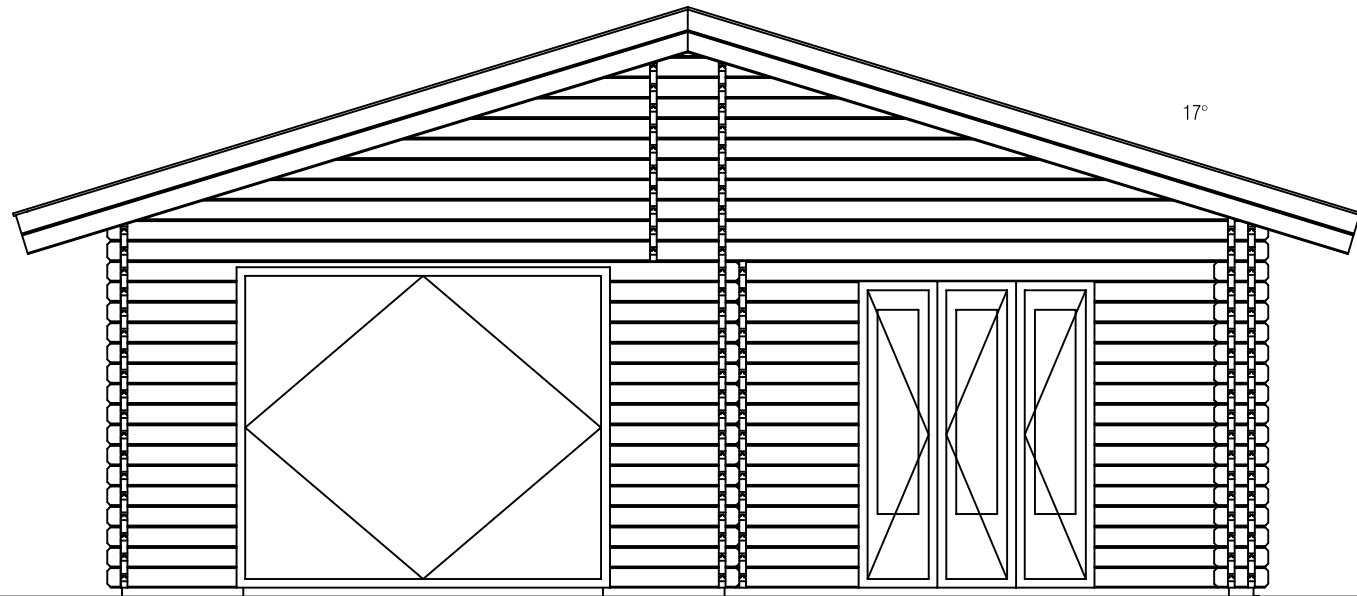

Vooraanzicht / Front view / Vorderansicht