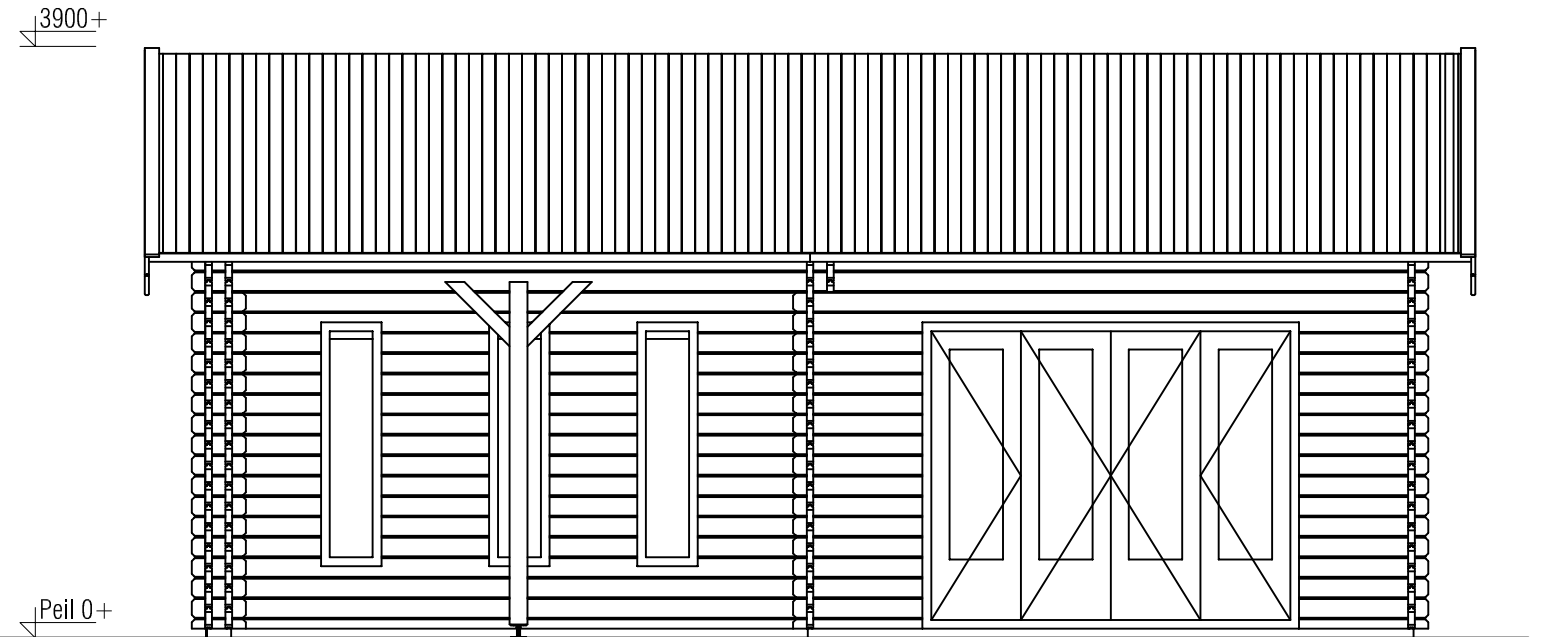

(R) Zijaanzicht / Side view / Seiten ansicht