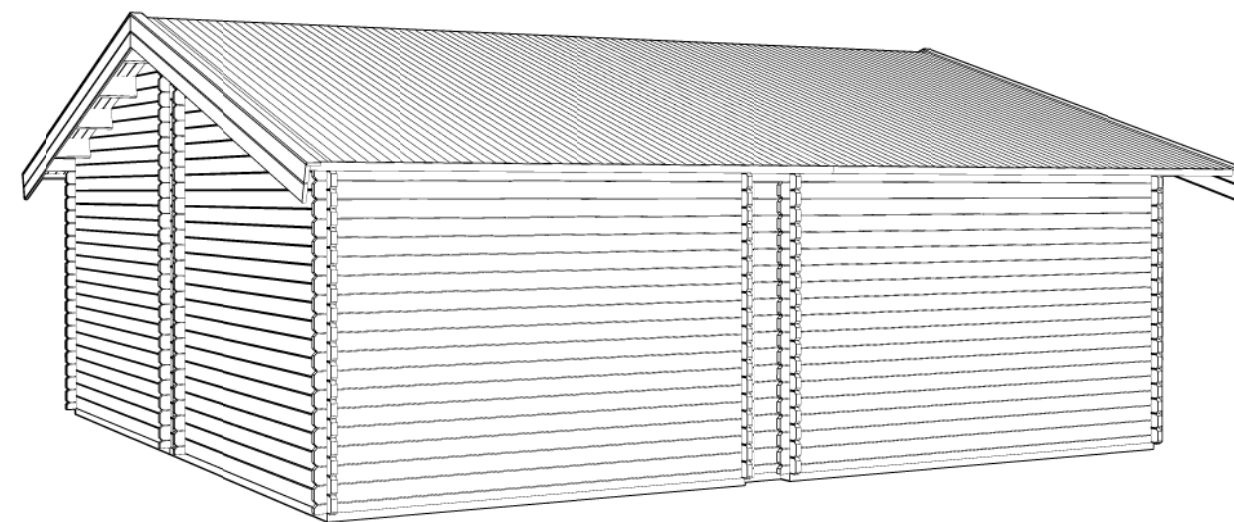

Plattegrond / Plan

Blokhut / Log cabin - Miami

Omschrijving / Description:
750 x 800cm / 44mm
Onderdeel / Component:
Bouwtekening / Construction drawing
Dealer:
Dealer
Ref.:
Ref

Ordernr.:
BM06
Schaal / Scale:
1:50
BLAD NR.:
BT

LUGARDE[®]
©LUGARDE® Laren Holland
www.lugarde.com
sale@lugarde.nl
Simply the best

Vooraanzicht / Front view / Vorderansicht

(R) Zijaanzicht / Side view / Seiten ansicht

Achteraanzicht / Rear view / Hinterseite

(L) Zijaanzicht / Side view / Seiten ansicht

Blokhut / Log cabin - Miami

Omschrijving / Description:
750 x 800cm / 44mm
Onderdeel / Component:
Bouwtekening / Construction drawing
Dealer:
Ref.:

Ordernr.:
BM06
Schaal / Scale:
1:50
BLAD NR.:
BT