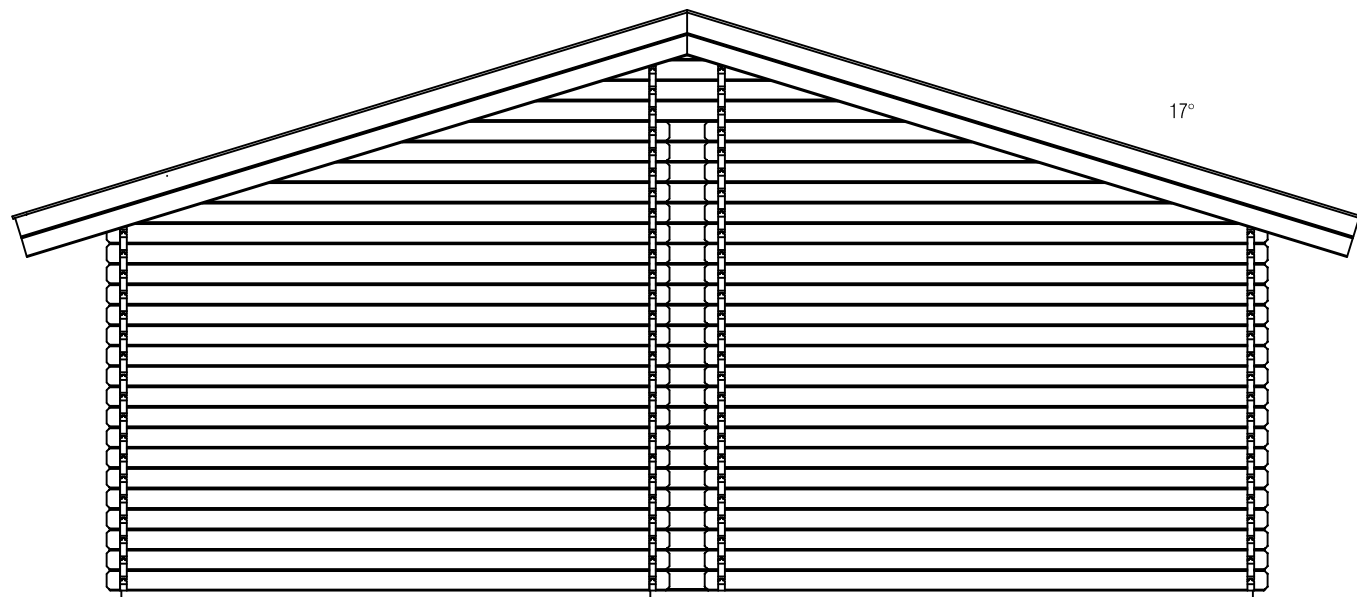

Achteraanzicht / Rear view / Hinterseite