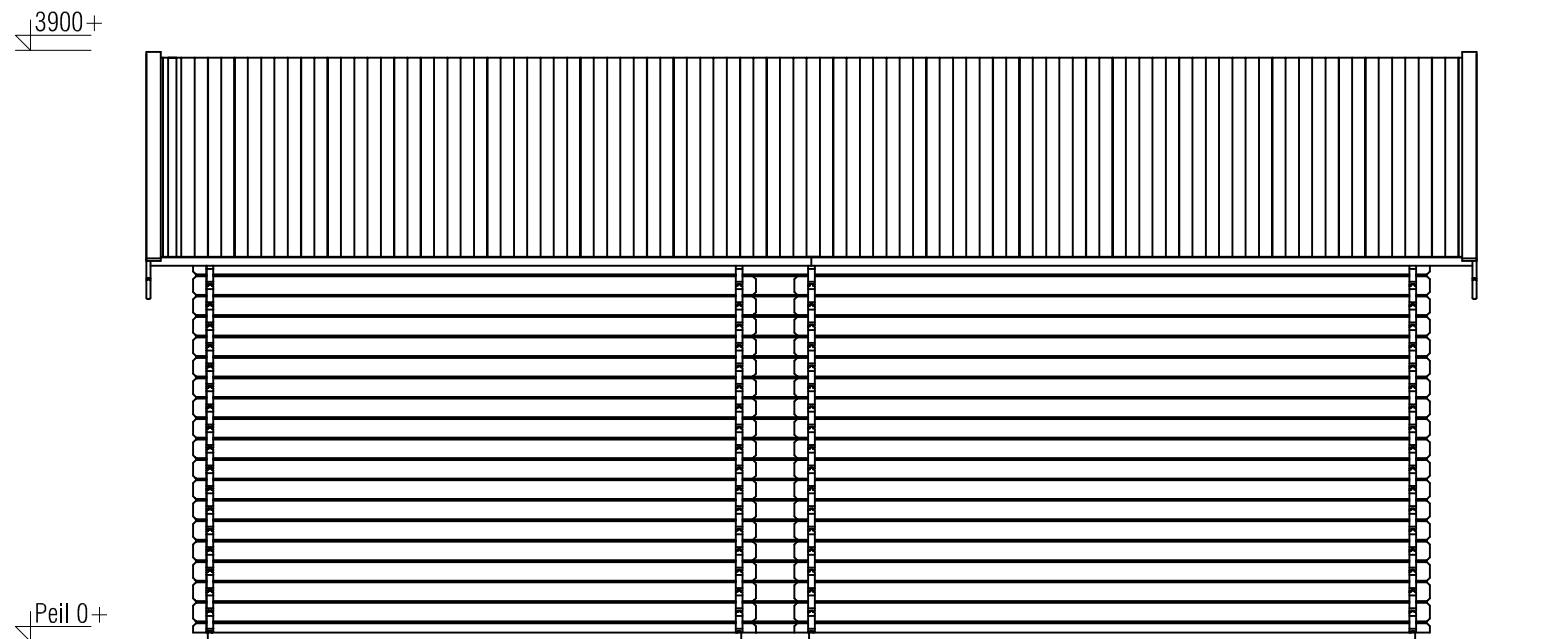

Plattegrond / Plan

Blokhut / Log cabin - Miami

Omschrijving / Description:
750 x 800cm / 44mm
Onderdeel / Component:
Bouwtekening / Construction drawing
Dealer:
Dealer
Ref.:
Ref

Ordernr.:
BM06
Schaal / Scale:
1:50
BLAD NR.:
BT

(L) Zijaanzicht / Side view / Seiten ansicht

Blokhut / Log cabin - Miami

Omschrijving / Description:
750 x 800cm / 44mm
Onderdeel / Component:
Bouwtekening / Construction drawing
Dealer:
Ref.:

Ordernr.:
BM06
Schaal / Scale:
1:50
BLAD NR.:
BT