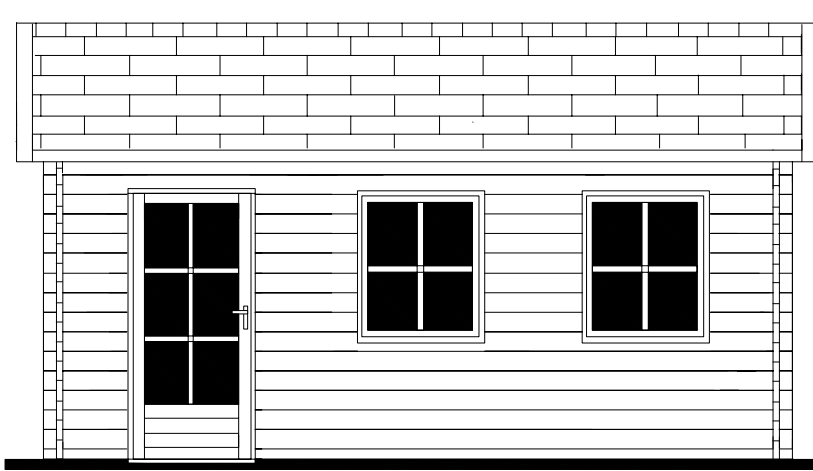

Es ist nicht erlaubt Baustysteme, Bauzeichnungen und Photos von der Prima Serie, Blockhäuser Serie oder Text usw. im Ganzen oder Teile davon in jeglicher Art und Weise, ohne schriftliche Zustimmung von LUGARDE®/Wuestman B.V. zu verwenden. Modell- und Materialänderungen sowie Druckfehler sind vorbehalten. LUGARDE® und das Prima 3=1 System sind registrierte Handelsmarken. Das Prima 3=1 System ist entwickelt und patentiert von LUGARDE®/Wuestman B.V.

Zij aanzicht
Seiten Ansicht
Side view

Voor aanzicht
Vorder Ansicht
Front view

Gewicht / Weight:
300 cm: ± 1250 kg
350 cm: ± 1500 kg
400 cm: ± 1750 kg

**Oppervlak
Oberfläche
Area:** ± 15/17,5/20 m²

**Inhoud / Inhalt
Contents:**
± 37/44/52 m³