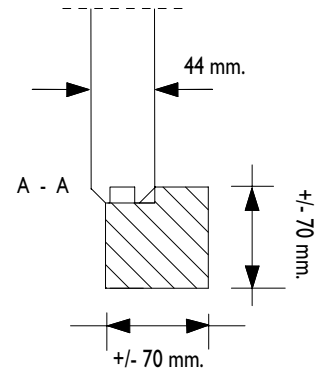

Zij aanzicht
Seiten Ansicht
Side view

Voor aanzicht
Vorder Ansicht
Front view

Gewicht / Weight:
300 cm: ± 1250 kg
350 cm: ± 1500 kg
400 cm: ± 1750 kg

**Oppervlak
Oberfläche
Area:** ± 15/17,5/20 m²

**Inhoud / Inhalt
Contents:**
± 37/44/52 m³