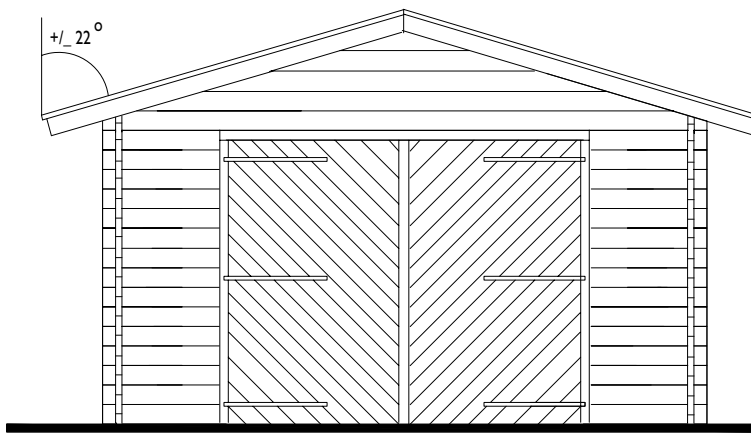

Zij aanzicht
Seiten Ansicht
Side view

Voor aanzicht
Vorder Ansicht
Front view

Gewicht / Weight:
300 cm: ± 1250 kg
350 cm: ± 1500 kg
400 cm: ± 1750 kg

**Oppervlak
Oberfläche
Area:** ± 15/17,5/20 m²

**Inhoud / Inhalt
Contents:**
± 37/44/52 m³