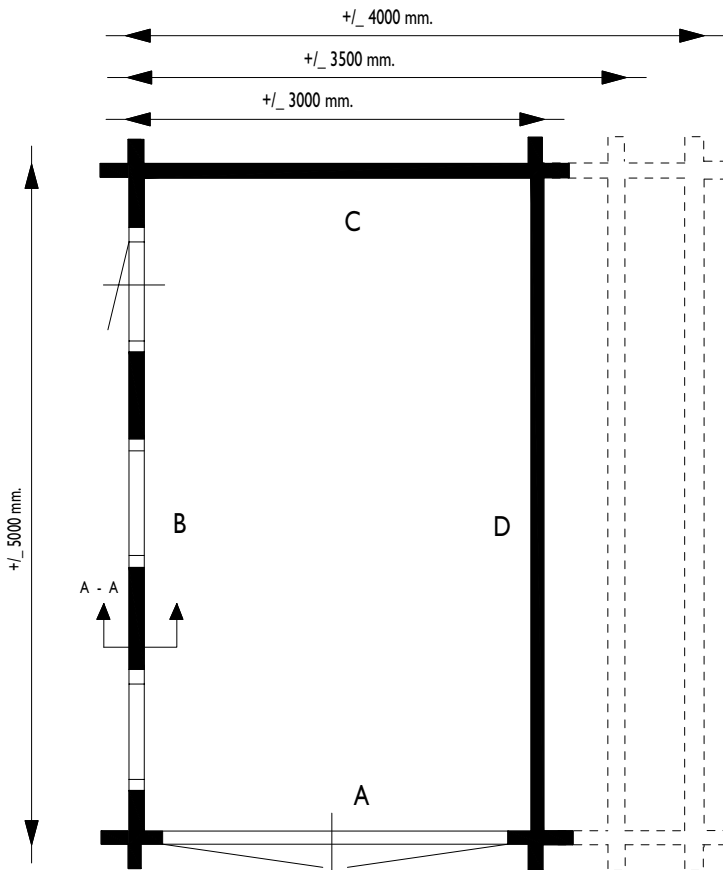

Zij aanzicht
Seiten Ansicht
Side view

Voor aanzicht
Vorder Ansicht
Front view

Gewicht / Weight:
300 cm: ± 1250 kg
350 cm: ± 1500 kg
400 cm: ± 1750 kg

**Oppervlak
Oberfläche
Area:** ± 15/17,5/20 m²

**Inhoud / Inhalt
Contents:**
± 37/44/52 m³