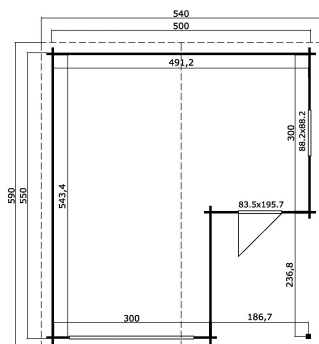

44
mm

4

13

5
YEARS

VERPAKKING: 2 PALLET(S)

630 x 118 x 73 cm
1548 kg253 x 117 x 36 cm
135 kg

EAN 4742913011945

AFMETINGEN

Vloeroppervlak	26.58 m ²
Dak afmetingen	5.40 x 5.90 m
m ³ inhoud	≈ 67.43 m ³
Wandhoogte	≈ 2.05 m
Nokhoogte	≈ 3.02 m
Vooroverstek	≈ 20 cm

RAMEN & DEUREN

1 x Garage deur (TC*)	239.0 x 202.0 cm
1 x Enkele deur (SGC*)	83.5 x 195.7 cm
1 x Enkel raam binnendraaiend (SGC*)	88.2 x 88.2 cm

*SGC: Classic enkel glas

*TC: Classic volledig hout

DAK & VLOER

Dakplanken	18x90 mm
Dakoppervlakte	34.22 m ²
Graden dak	≈ 21.4 °

* Optioneel dakbedekking beschikbaar