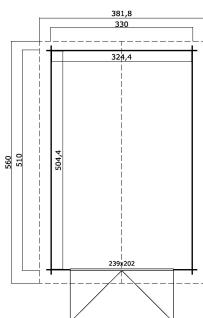

28  
mm

3

9

2  
YEARSThe mark of  
responsible forestry

VERPAKKING: 1 PALLET(S)

560 x 120 x 52 cm  
882 kg

EAN 4742913014502

## AFMETINGEN

Vloeroppervlak	16.36 m <sup>2</sup>
Dak afmetingen	3.82 x 5.60 m
m <sup>3</sup> inhoud	≈ 38.71 m <sup>3</sup>
Wandhoogte	≈ 2.11 m
Nokhoogte	≈ 2.62 m
Vooroverstek	≈ 30 cm

## RAMEN &amp; DEUREN

1 x Dubbele deur (TC\*) 239.0 x 202.0 cm

\*TC: Classic volledig hout

## DAK &amp; VLOER

Dakplanken	18x90 mm
Dakoppervlakte	22.40 m <sup>2</sup>
Graden dak	≈ 17.4 °

\* Optioneel dakbedekking beschikbaar